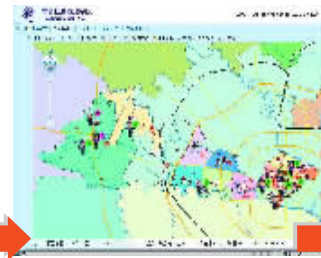

步骤二:指挥中心民警通过“数字巡防系统”大屏幕,呼叫最近的民警前往处置