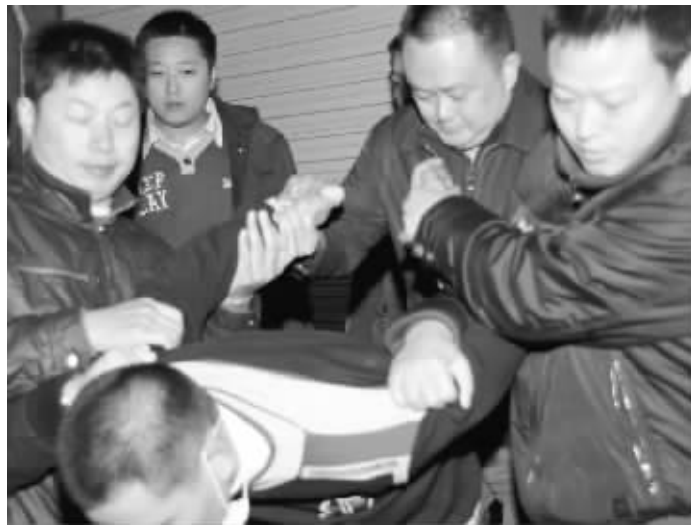

警察扮车夫 拉盗抢团伙“上下班”

该团伙分工细致、反侦查能力很强 却敌不过演技超强的便衣警察

为彻底铲掉一个长期盘踞在川陕路停车场一带、针对货车司机进行色诱盗抢的团伙，金牛公安分局派出了一支演技超强的便衣队，化装成小商贩、火三轮师傅、修车小工等，经过3个月的秘密侦查，终于将这个25人团伙成员一网打尽。截至昨日，团伙成员已经有13人被刑拘。

这就是团伙成员配备的专业对讲机

色诱货车司机 目的是捞钱

半年前，川陕路土门村一带停车场附近出现了一个色诱抢劫团伙，他

们派出十余名小姐，专门针对外地来的货车司机进行诱惑，一旦上钩，货车司机就会被带到街对面的出租屋内进行交易。而当这些被勾引来的司

机脱下衣服后，就会有人专门从改装过的房屋另一侧伸手将受害人衣服包里的钱偷走，然后打电话给小姐，小姐就会以“老公马上就要来了”等理由离开，而当受害人离开后发现钱被盗，既找不到小姐，更不敢报警，只有忍气吞声。

三个月前，两名被盗窃上万元现金的驾驶员忍无可忍，向警方写信举报。金牛公安分局刑警大队立即派出了以冯海东为队长的便衣队，对这一团伙进行侦查。

新津公宣 记者 田莉 警方供图

双流县公安局副局长——冯端祥

一根断皮带 牵出杀害三轮车夫的元凶

为人和善的三轮车夫惨死荒野，全身刀伤20余处，财物被洗劫一空。情杀？报复？抢劫？现场残留的证据矛盾重重，案件侦破举步维艰。此时，双流县公安局副局长冯端祥将所有注意力转移到现场附近一垃圾堆上。在这里，他找到一条首尾相扣、中间断裂的皮带。一根破损的皮带能预示什么？其他民警一头雾水，冯端祥却如获至宝……

5旬车夫惨死荒野

今年9月下旬，双流县华阳派出所接到辖区居民邹女士报警，其夫张永元50岁，拉三轮为生，前一天出门后未归，手机一直打不通。接警次日晚上，一组民警终于在华阳镇三江村废弃的拆迁区外一机耕道上，发现了张永元的电动三轮车，此时翻倒在路边水沟中，现场还有一把70厘米长、沾有毛发和血迹的砍刀。

抓获嫌疑人(右二为副局长冯端祥)

其死亡时间与失踪时间相符。

迷雾重重 案侦陷僵局

张永元因何惨死荒野？冯端祥展开案情分析，以确定侦查方向。抢劫？为何对死者如此凶残；报复？为何又洗劫财物……案件调查陷入僵局。据民警调查，死者个性很随和，生前未与人结怨，仇杀可能性极小；死者与妻子感情良好，从未有过婚外感情纠葛。到此，熟人作案的可能被排除，当晚搭乘三轮的陌生乘客嫌疑最大。但死者妻子称，丈夫为人非常谨慎，夜晚从不搭陌生人，也从不走偏僻小路。